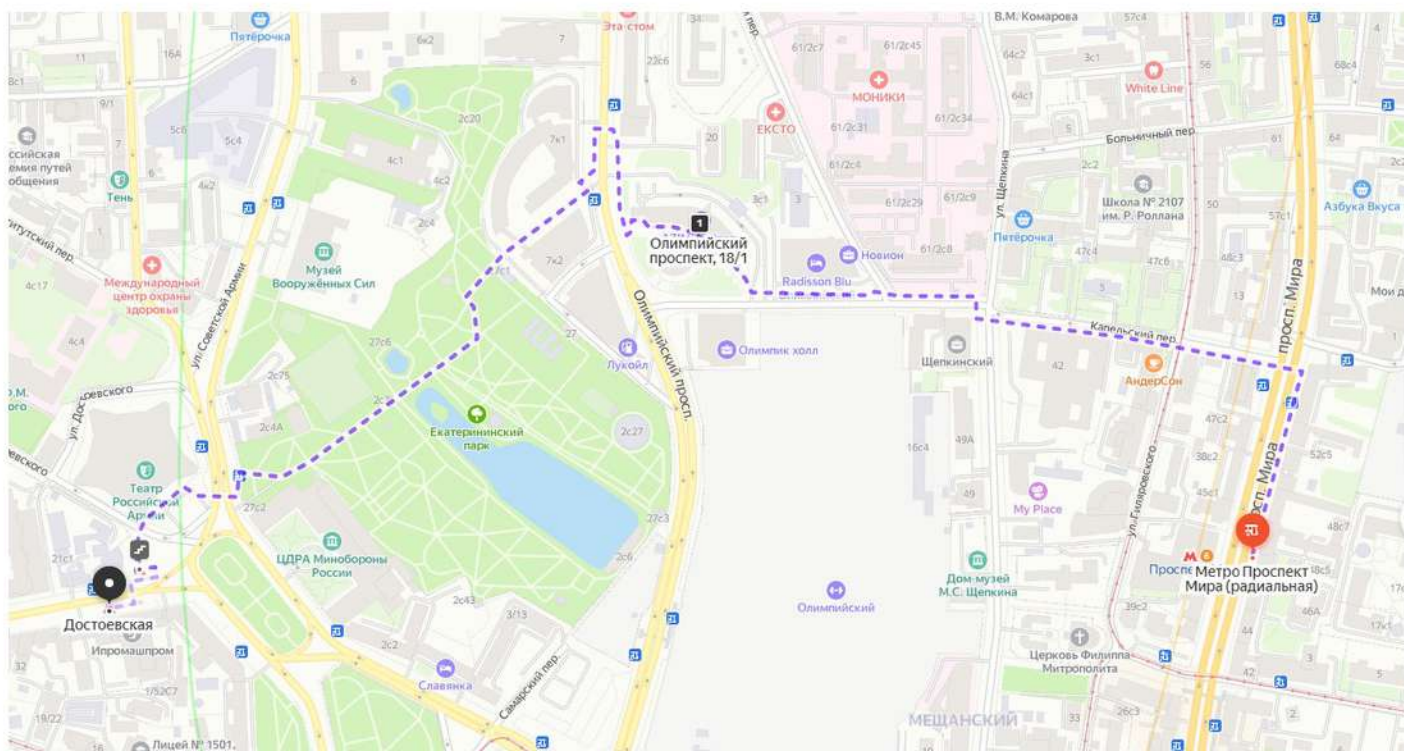

AZIMUT
Отель • Олимпик Москва

Схема проезда к AZIMUT Отель Олимпик Москва

Москва, Олимпийский проспект, д. 18/1

+7 (495) 931 90 00

На общественном транспорте

От ст.м. «Цветной Бульвар». Станция метро «Цветной Бульвар» (первый вагон из центра). При выходе из метро поверните направо, дойдите до здания Цирка и перейдите на противоположную сторону бульвара. Перейдя дорогу, следуйте налево до остановки «Метро Цветной Бульвар». Автобус №24 идет до остановки «Дом ветеранов войны». Пройдя от остановки 200 м в сторону центра, Вы увидите **AZIMUT Отель Олимпик Москва**.

Пешком

От ст.м. «Проспект Мира» (около 900 м). Радиальная станция метро «Проспект Мира» (первый вагон из центра). При выходе из метро поверните направо и ещё раз направо, следуйте прямо мимо церкви до пересечения с улицей Щепкина. Поверните направо и двигайтесь по улице Щепкина до Капельского переулка. Поверните налево и идите прямо по улице Самарская. **AZIMUT Отель Олимпик Москва** будет справа.

От ст.м. «Достоевская» (около 900 м). Станция метро «Достоевская» (первый вагон из центра). При выходе из метро следуйте по улице Селезневская в сторону Суворовской площади. На площади поверните направо и двигайтесь в сторону улицы Дурова. Следуйте около 350 м по улице Дурова до пересечения с Олимпийским проспектом. Поверните налево и пройдите около 650 м. **AZIMUT Отель Олимпик Москва** будет справа.

На машине

Из центра: съезд с Садового кольца на Олимпийский проспект в сторону области, далее около 1км. Здание **AZIMUT Отель Олимпик Москва** будет справа.

Из области: съезд с Третьего транспортного кольца на Олимпийский проспект в сторону центра, далее около 2 км прямо. **AZIMUT Отель Олимпик Москва** будет слева.